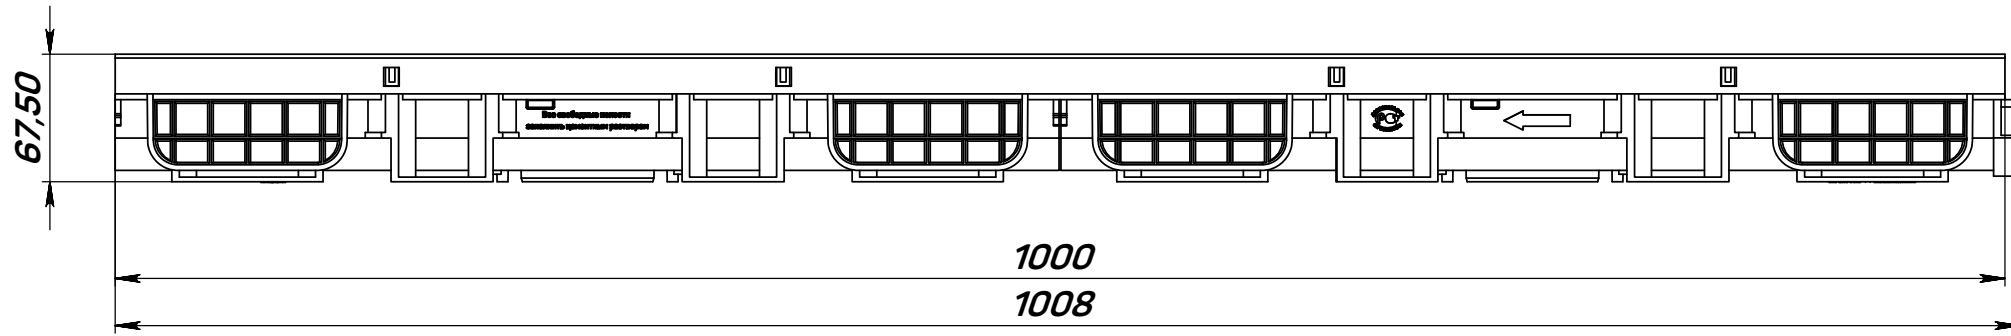

Арт. 110254

Справ. №

Подп. и дата

Инв. № дубл.

Взам. инв. №

Подп. и дата

Инв. № подл.

Изм.	Лист	№ докум.	Подп.	Дата
Разраб.				
Пров.				
Т. контр.				
Н. контр.				
Утв.				

Арт. 110254

**ЛОТОК ВОДООТВОДНЫЙ
VS LINE DN100.14.07 -
пластиковый,
с насадкой, кл. D400**

Лит.	Масса	Масштаб
	2,3кг	1:4
Лист 1	Листов 1	

VS LINE