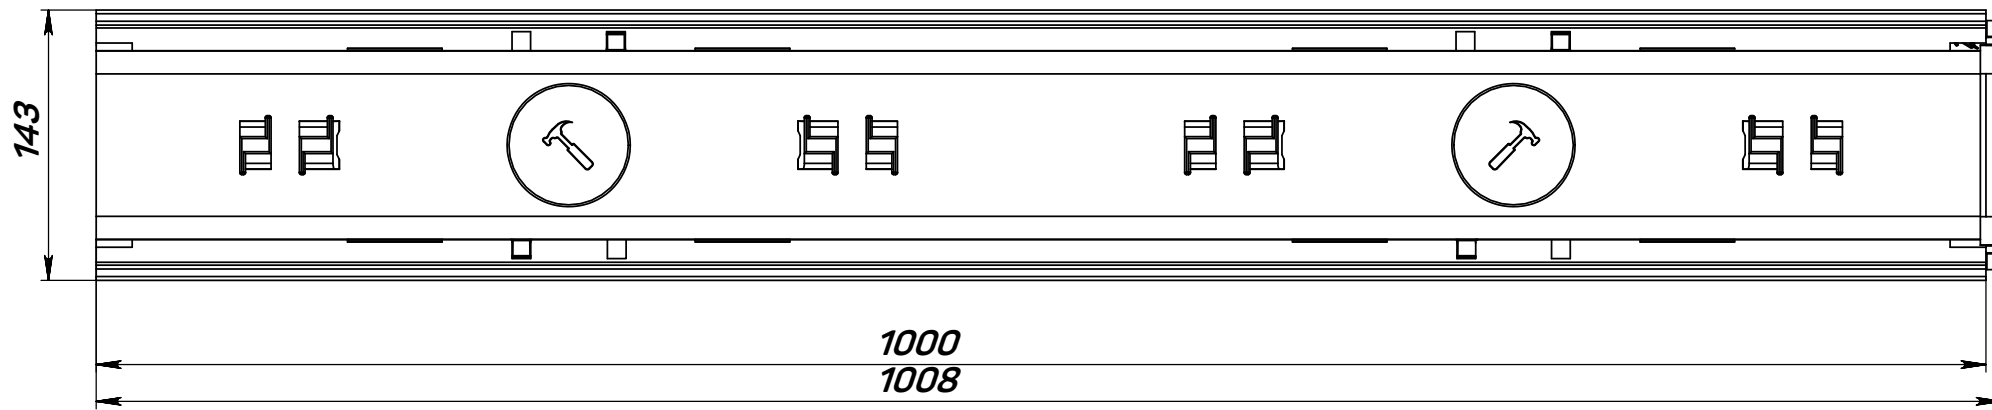

Арт. 110254

Справ. №

Подп. и дата

Инв. № дубл.

Взам. инв. №

Подп. и дата

Инв. № подл.

Изм.	Лист	№ докум.	Подп.	Дата
Разраб.				
Пров.				
Т. контр.				
Н. контр.				
Утв.				

Арт. 110254

**ЛОТОК ВОДООТВОДНЫЙ
VS LINE DN100.14.07 -
пластиковый,
с насадкой, кл. D400**

Лит.	Масса	Масштаб
	2,3кг	1:4
Лист 1	Листов 1	

VS LINE