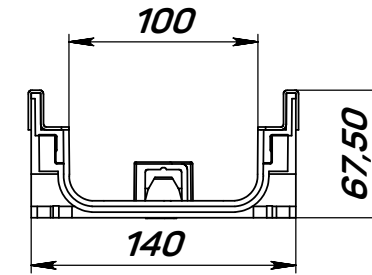

Арт. 110254

Справ. №

Подп. и дата

Инв. № дубл.

Взам. инв. №

Подп. и дата

Инв. № подл.

Изм.	Лист	№ докум.	Подп.	Дата
Разраб.				
Пров.				
Т. контр.				
Н. контр.				
Утв.				

Арт. 110254

**ЛОТОК ВОДООТВОДНЫЙ
VS LINE DN100.14.07 -
пластиковый,
с насадкой, кл. D400**

Лит.	Масса	Масштаб
	2,3кг	1:4
Лист 1	Листов 1	

VS LINE