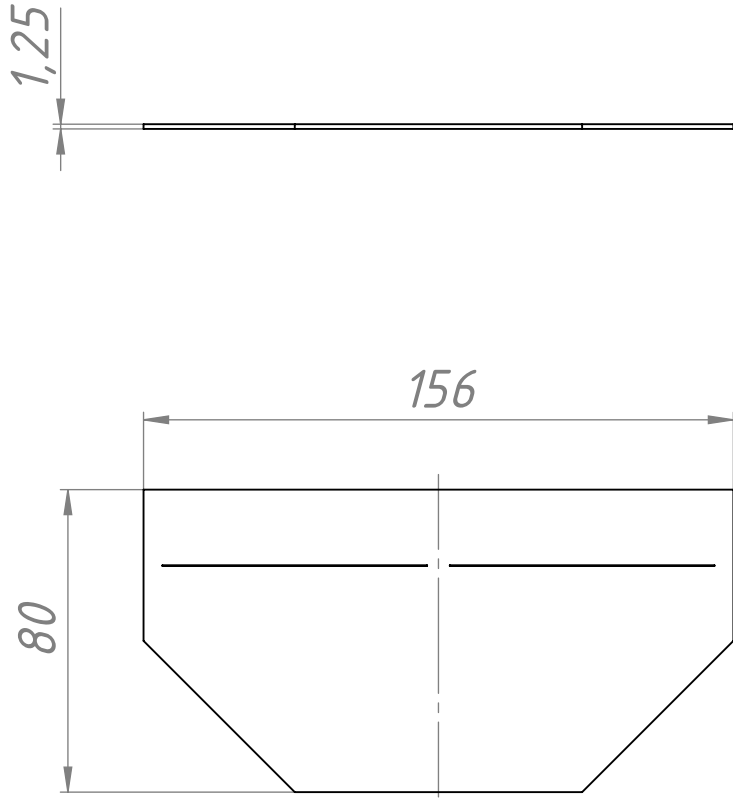

Арт.22222

Перв. примен.

Справ. №

Подпись и дата

Взам. инв. №

Инв. № дубл.

Подпись и дата

Инв. № подл.

Изм	Лист	№ докум.	Подп.	Дата
Разраб.				
Пров.				
Т.контр.				
Н.контр.				
Утв.				

Арт.22222

Торцевая заглушка универсальная для лотка водоотводного бетонного DN100 стальная оцинкованная

Лит.	Масса	Масштаб
	0.11кг	1:2
Лист 1	Листов 1	

Ст.ОЦ ВТ-1,25 ГОСТ 19904-90 К260В ГОСТ 16523-97

ООО "Гидро БГ"